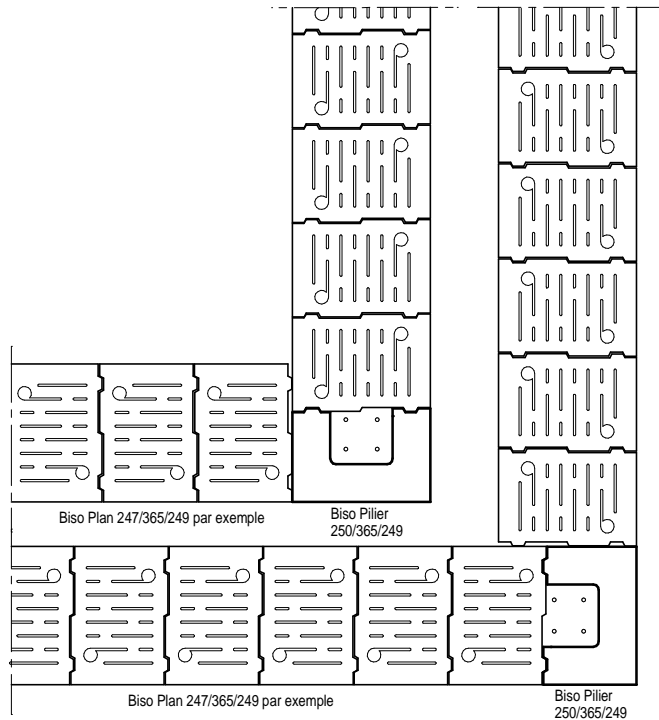

Montage épaisseur du mur 36,5cm avec BISO bloc pilier 36,5cm

première rangée

deuxième rangée

BISO bloc pilier 36,5cm