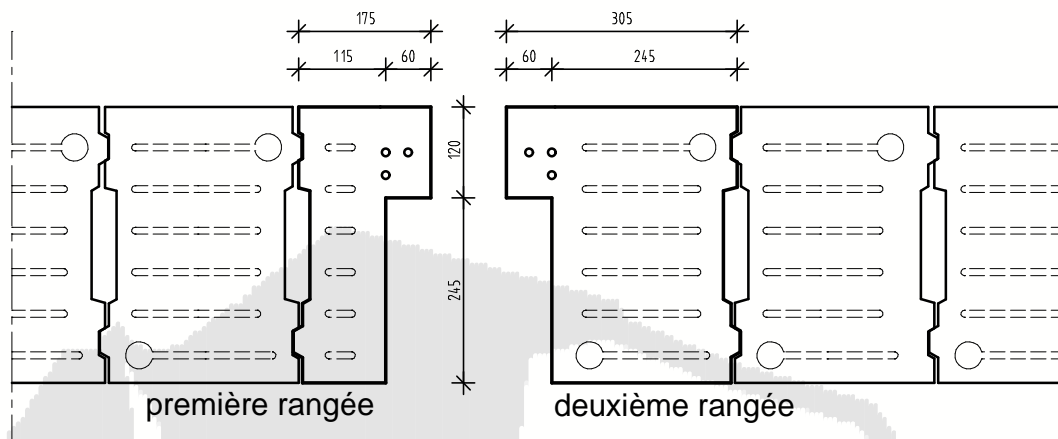

## BISO bloc feuilure 6/12

36,5cm

### Montage épaisseur du mur 36,5cm

### Bloc feuilure 6/12

36,5cm