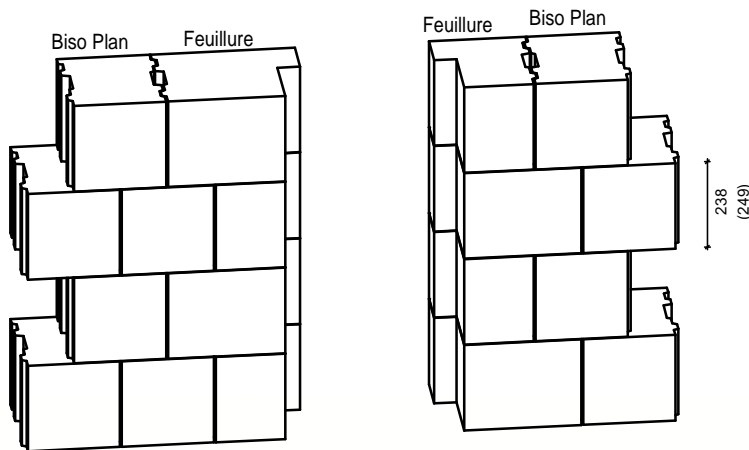

## BISO bloc feuilure 6/12

36,5cm

### Montage épaisseur du mur 36,5cm

### Bloc feuilure 6/12

36,5cm