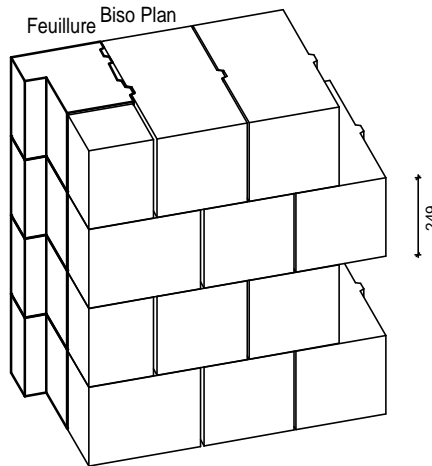

BISO bloc feuillure 6/12

36,5cm

pour épaisseur 49cm

Montage épaisseur du mur 49cm

première rangée

deuxième rangée

Bloc feuillure 6/12 36,5cm