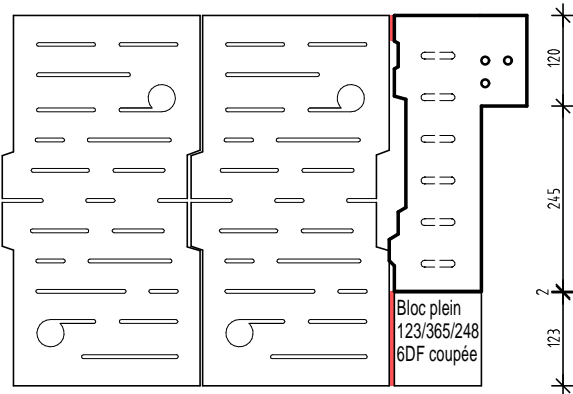

BISO bloc feuillure 6/12

36,5cm

pour épaisseur 49cm

Montage épaisseur du mur 49cm

première rangée

deuxième rangée

Bloc feuillure 6/12 36,5cm