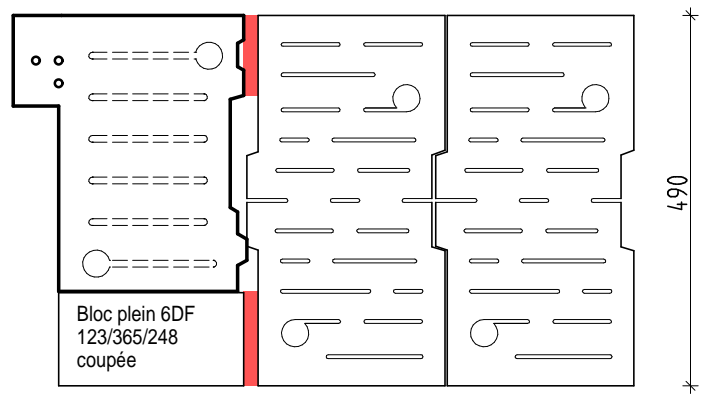

BISO bloc feuillure 6/12

36,5cm

pour épaisseur 49cm

Montage épaisseur du mur 49cm

première rangée

deuxième rangée

Bloc feuillure 6/12 36,5cm