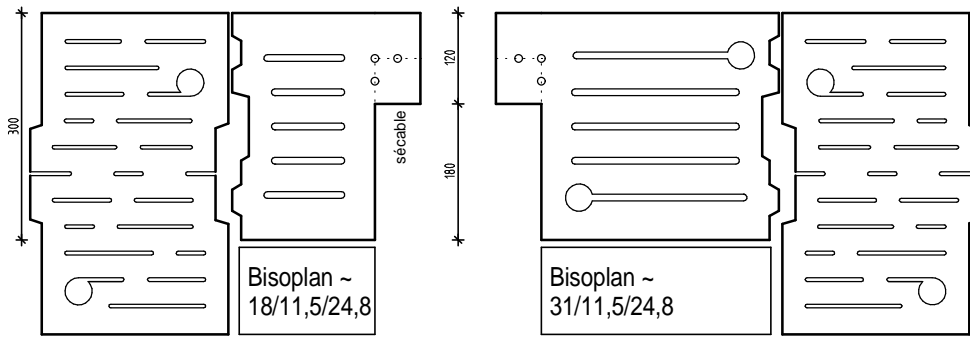

information technique

Montage épaisseur du mur 42,5cm
 avec Biso bloc feuillure 30,0cm

Bisoplan Bloc
42,5cm

Bisoplan Feuillure
30,0cm

Bisoplan Feuillure
30,0cm

Bisoplan Bloc
42,5cm

première rangée

deuxième rangée

Bisoplan Bloc Plein
49,0/11,5/24,8cm coupée